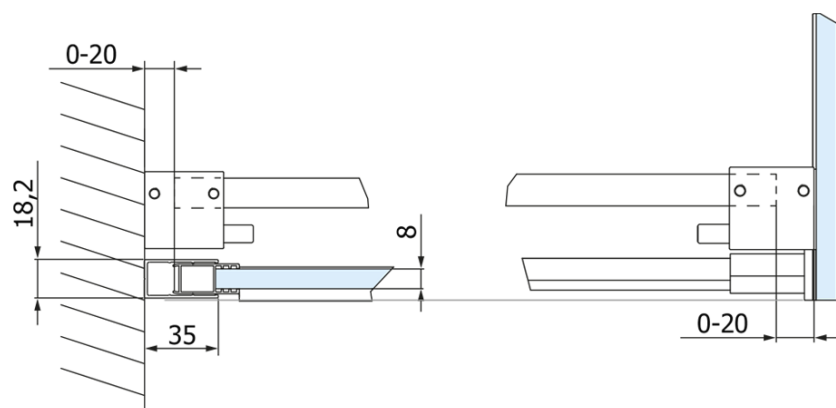

Produktový list

Objednací kód: **GV1418GV3410**

VOLCANO BLACK obdélníkový sprchový kout
1800x1000mm L/P varianta

MODEL	A	C	B
GV1412	1183-1223	435	~598
GV1413	1283-1323	485	~648
GV1414	1383-1423	535	~698
GV1415	1483-1523	585	~748
GV1416	1583-1623	635	~798
GV1418	1783-1823	645	~998

MODEL	D
GV3480	780-800
GV3490	880-900
GV3410	980-1000

UBC s.r.o.

Mělnická 87
250 65 Líbeznice
Česká republika