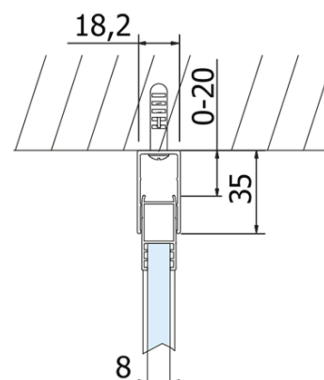

Produktový list

Objednací kód: **GV1418GV3410**

VOLCANO BLACK obdélníkový sprchový kout
1800x1000mm L/P varianta

MODEL	A	C	B
GV1412	1183-1223	435	~598
GV1413	1283-1323	485	~648
GV1414	1383-1423	535	~698
GV1415	1483-1523	585	~748
GV1416	1583-1623	635	~798
GV1418	1783-1823	645	~998

MODEL	D
GV3480	780-800
GV3490	880-900
GV3410	980-1000

UBC s.r.o.

Mělnická 87
250 65 Líbeznice
Česká republika