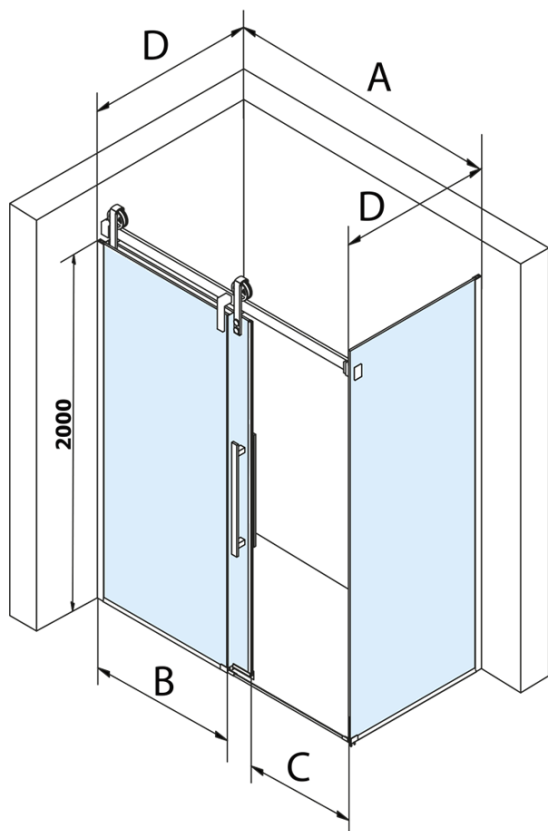

Produktový list

Objednací kód: **GV1418GV3410**

VOLCANO BLACK obdélníkový sprchový kout
1800x1000mm L/P varianta

MODEL	A	C	B
GV1412	1183-1223	435	~598
GV1413	1283-1323	485	~648
GV1414	1383-1423	535	~698
GV1415	1483-1523	585	~748
GV1416	1583-1623	635	~798
GV1418	1783-1823	645	~998